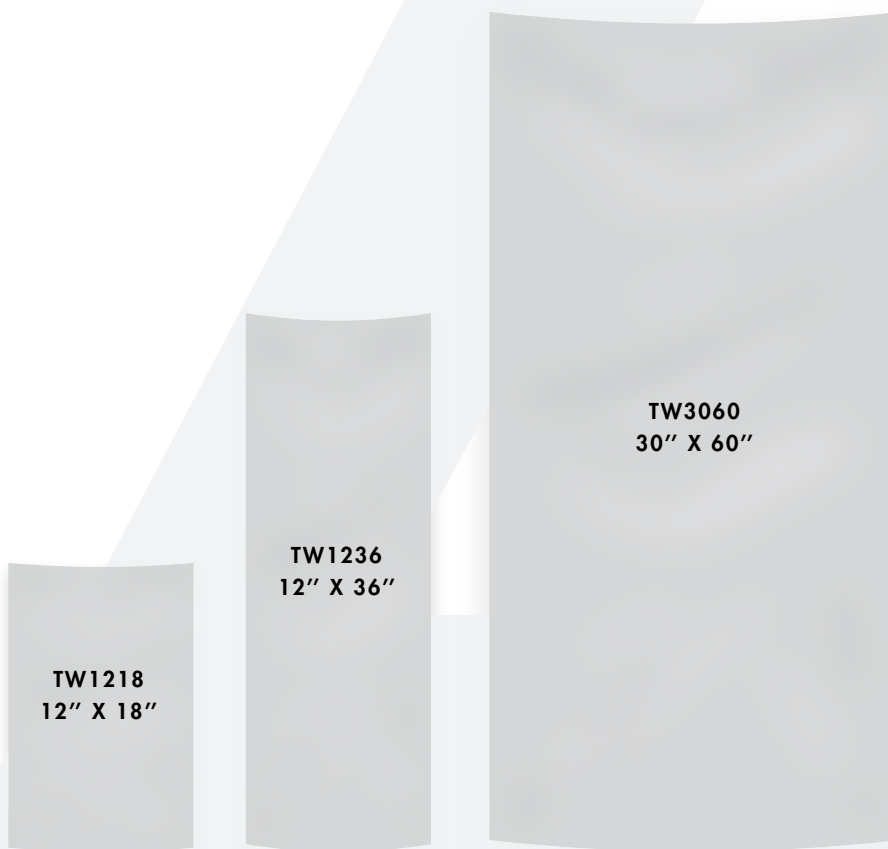

TW1218-TW1236-TW3060

SERVIETTE | TOWEL

BLANKACTIVEWEAR.COM

CARACTÉRISTIQUES FEATURES

- ✓ 88% polyester 12% nylon / 200 GSM ou 5.9 oz
88% polyester 12% nylon / 200 GSM or 5.9 oz
- ✓ Tissu en microfibre
Microfiber fabric
- ✓ Parfait pour la sublimation
Perfect for sublimation
- ✓ Compact et léger
Compact and light
- ✓ Séchage rapide
Quick dry
- ✓ Coupé au laser
Laser cut edge

NOS COULEURS OUR COLORS

DESCRIPTION DE LA MESURE SPEC DESCRIPTION

	TW1218	TW1236	TW3060
Largeur Width	12	12	30
Longueur Lenght	18	36	60